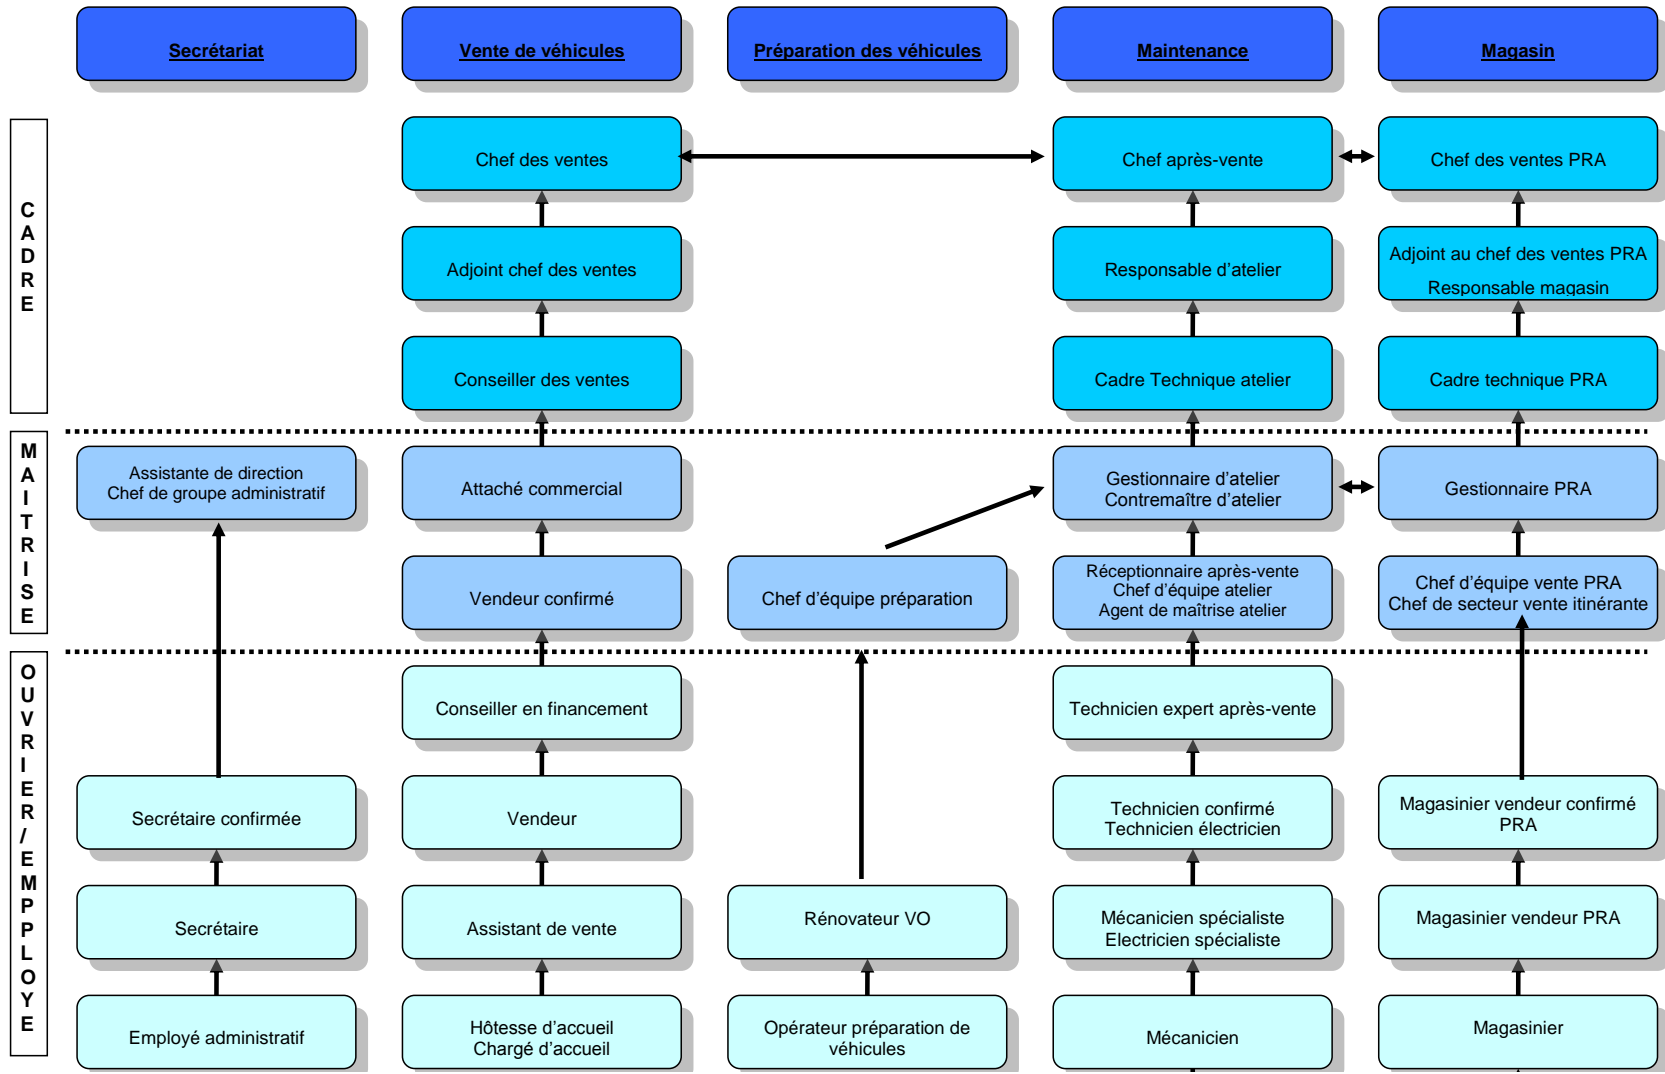

Nos parcours professionnels

HORIZON concession BMW et MINI
Siège social : 107bis bd de Verdun – 92400 Courbevoie
Ne pas reproduire